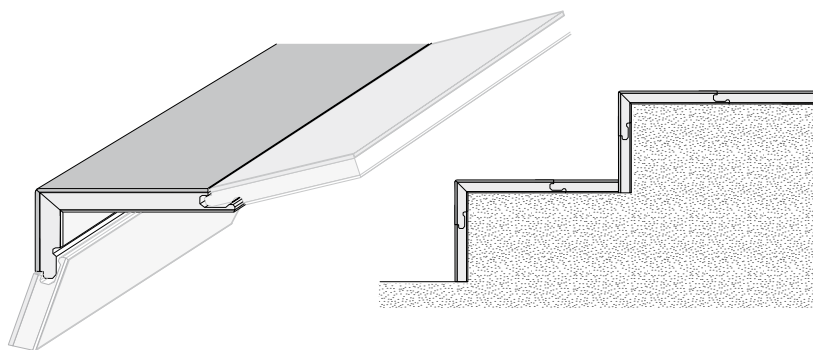

Schody z originálních lamel Kährs

MODERN s rovnou čelní hranou

Na montáž na betonové nebo pravouhlé schody.

Název	Artiklové číslo	MJ	Min. odb.
Modern	75xxxxxxxxTM 0	mb	ks
Bočnice Modern, 700 x 40 mm	75xxxxxxxxSV 0	ks	ks

Popis výrobků a tabulka rozměrů

Povrch:	Saténový lak, matný lak nebo přírodní olej podle použitého dekoru s veškerými dalšími úpravami, jako jsou zkosené hrany, kartáčování a moření.
Délka schodů:	Podle použitých originálních lamel.
Tloušťka obložení:	Podle tloušťky podlah sortimentu Kährs od tloušťky 10,2 do 20 mm. Dýhované podlahy Linnea 7 mm nemohou být použity k výrobě schodů.
Výška přední hrany:	Classic: 40 mm nebo 60 mm, Modern: bez přední hrany, obložená celá podschodnice

Classic

Modern

Použitá šířka lamely	Classic 40		Classic 60		Modern	
	Šířka schodové hrany	překrytí při použití na staré schody	Šířka schodové hrany	překrytí při použití na staré schody	Šířka schodové hrany	překrytí při použití na staré schody
260 mm	198 mm	173 mm	178 mm	153 mm	220 mm	205 mm
200 mm	138 mm	113 mm	118 mm	93 mm	160 mm	145 mm
190 mm	128 mm	103 mm	108 mm	83 mm	150 mm	135 mm
187 mm	125 mm	100 mm	105 mm	80 mm	147 mm	132 mm
180 mm	118 mm	93 mm	98 mm	73 mm	140 mm	125 mm
175 mm	113 mm	88 mm	93 mm	68 mm	135 mm	120 mm
150 mm	88 mm	63 mm	68 mm	43 mm	110 mm	95 mm
148 mm	86 mm	61 mm	66 mm	41 mm	108 mm	93 mm
130 mm	68 mm	43 mm	48 mm	23 mm	90 mm	75 mm
125 mm	63 mm	38 mm	43 mm	18 mm	85 mm	70 mm
120 mm	58 mm	33 mm	38 mm	13 mm	80 mm	65 mm

*Pokud je schodová hrana lepena k podstupnici bez dilatační spáry, je šířka překrytí o 5 mm větší.
Specifikované šířky schodových hran mohou obsahovat odchylky až do výše 1 mm (ruční výroba).