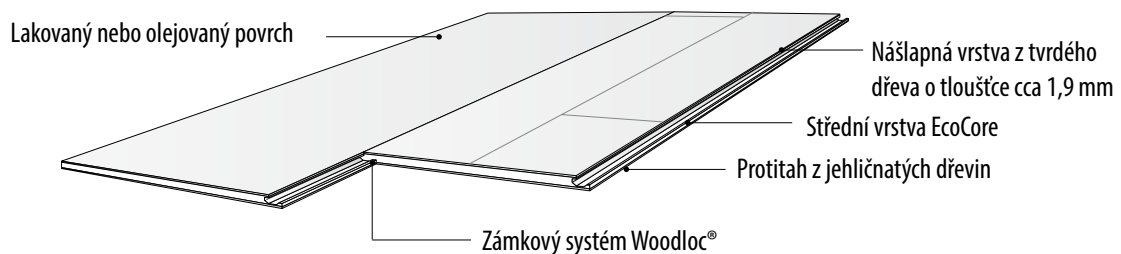

Perfektní pokládka

Vhodné pro podlahové vytápění

Nejvyšší kvalita

Snadná údržba

Nášlapná vrstva

Kährs Spirit 10,2 mm

Kährs Spirit jsou atraktivní 1-lamelové podlahy, vyrobené pomocí nejmodernější technologie úpravy parket. V široké nabídce dekorů naleznete podlahy pro každý interiér. Díky tloušťce 10,2 mm jsou podlahy Kährs Spirit vhodné při renovaci, ale samozřejmě také u novostaveb. Nášlapná vrstva je přitom dostatečně silná k tomu, aby se dala zbrousit.