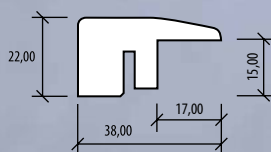

38 x 22 x 2400 mm

Lišty

MASIVNÍ T - PŘECHOD

MASIVNÍ T - PŘECHOD

Schody z originálních lamel Kährs

Individuální zhotovení na zakázku ze všech druhů a designů dřeva, které nabízí sortiment značky Kährs od tloušťky 10 mm do 20 mm (jak podlahy se zámkovým systémem Woodloc®, tak i s perodrážkou). Délka schodů odpovídá délce lamel použité podlahy. Doba dodání 5 - 6 týdnů. Schodové hrany jsou vyráběny na zakázku a z toho důvodu je objednávka závazná a není možné ji stornovat.