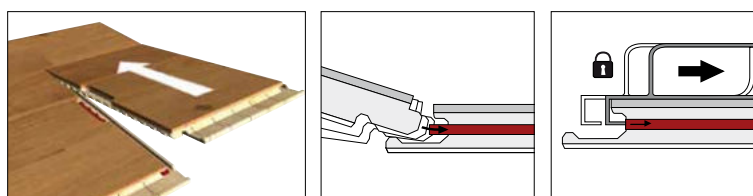

Nová generace zámkových spojů.

Zámek Woodloc 5s je výsledkem dalšího vývoje a zdokonalení metody Fold - down.

Woodloc 5s se vyznačuje maximální přesností mechanického uzamykání.

Uzamykací pero z kompozitního materiálu je k dispozici výhradně u podlah Kährs.