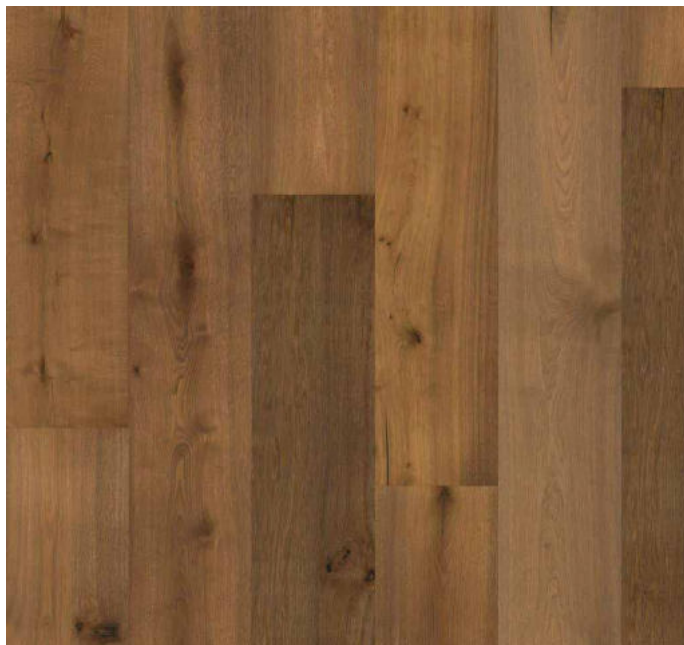

Název	Artiklové číslo	Vzor	Třídění	Povrchová úprava	Délka (mm)	Šířka (mm)	Tloušťka (mm)
Dub Schönbrunn	181XADEK24KW240	1-lamelový	Dynamic	Přírodní olej, kartáčovaný	2400	305	18
Dub Buckingham	181XADEK25KW240	1-lamelový	Dynamic	Přírodní olej, mořený do bíla, kartáčovaný	2400	305	18
Dub Chillon	181XADEK32KW240	1-lamelový	Dynamic	Přírodní olej, mořený do bíla, lehce kouřový, kartáčovaný	2400	305	18
Dub Sanssouci	181XDDEK26KW240	1-lamelový	Dynamic	Přírodní olej, kartáčovaný, kouřový	2400	305	18

Jsou povoleny všechny přirozené se vyskytující barevné odchylky dřeva, od světle po tmavě hnědou. Může se vyskytnout bělové dřevo. Podlaha obsahuje velké množství zdravých černých suků a prasklin. Suky a praskliny jsou různých velikostí a není nijak omezen jejich počet. Trhliny a praskliny, které se objevují po pokládce, jsou normální a měly by být považovány za součást přírodního charakteru dřeva. Podlahu lze kombinovat s podlahovým vytápěním, avšak hodnota tepelného odporu (m²K/W) je nad limitem, aby byla klasifikována jako vhodná pro podlahové vytápění. To znamená, že účinek podlahového vytápění bude nižší, ale není škodlivý pro samotnou podlahu.