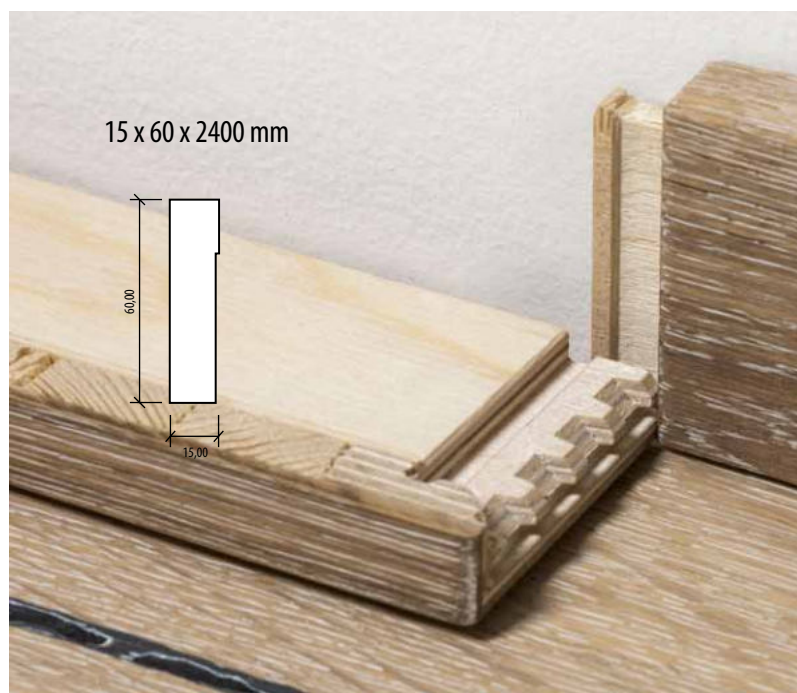

DÝHOVANÉ OBVODOVÉ LIŠTY S DIGITÁLNÍM POTISKEM

OBVODOVÉ LIŠTY KE KOLEKCI SMĀLAND (Vyrobny z originálních podlah)

14,7 x 40 x 2400 mm

MASIVNÍ VYROVNÁVACÍ LIŠTY 14 - 20 mm

58 x 20 x 2400 mm

MASIVNÍ UKONČOVACÍ LIŠTY