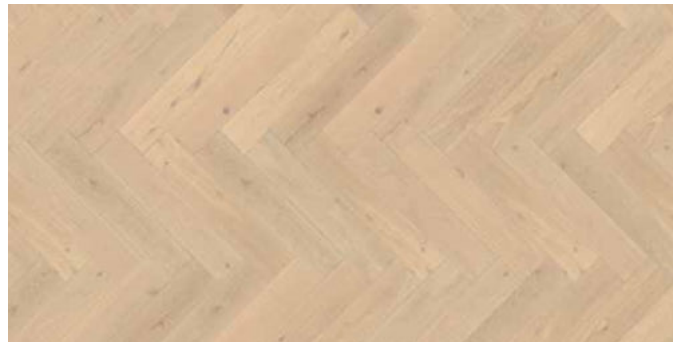

Kolekce HERRINGBONE (Pokládka do vzoru rybí kost)

2-vrstvé parkety z přírodního, běleného a kouřového dubu

Rozměry: 600 x 120 x 11 mm
Nášlapná vrstva: ca. 3,5 mm
Nosná deska: překližka z břízy
Obsah balíku: 30 lamel, 2,16 m²
Obsah palety: 90,70 m²

Vzory pokládky:

Rybí kost

Dub CD bílý