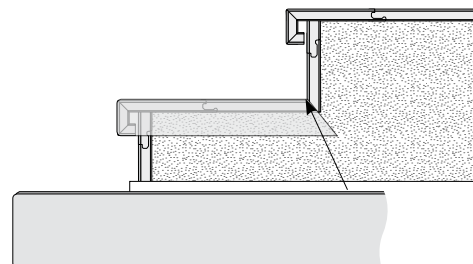

Bočnice - Classic 40

Název	Artiklové číslo	MJ	Min. odb.
Classic 40	75xxxxxxxTK 40	mb	ks
Bočnice Classic 40, 700 x 40 mm	75xxxxxxxSV 0	ks	ks