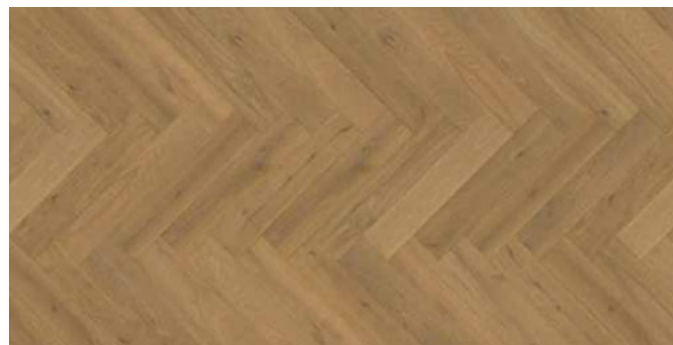

Vzory pokládky:

Rybí kost

Dub AB bílý

Dub CD bílý

Dub CC bílý

Dub CD Gray

Dub CD vintage bílý

Dub CD kouřový