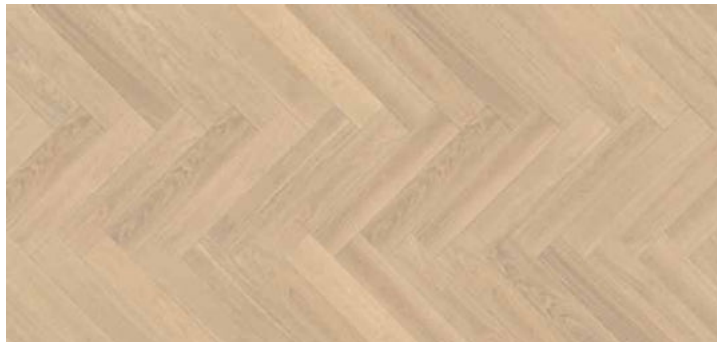

Kolekce HERRINGBONE (Pokládka do vzoru rybí kost)

2-vrstvé parkety z přírodního, běleného a kouřového dubu

Rozměry: 600 x 120 x 11 mm
Nášlapná vrstva: ca. 3,5 mm
Nosná deska: překližka z břízy
Obsah balíku: 30 lamel, 2,16 m²
Obsah palety: 90,70 m²

Vzory pokládky:

Rybí kost

Dub AB bílý