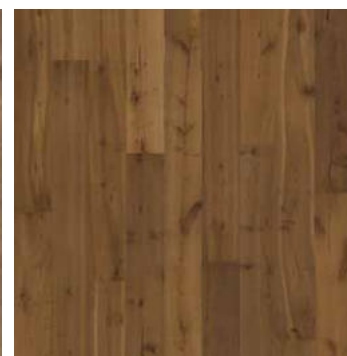

Název	Artiklové číslo	Vzor	Třídění	Povrchová úprava	Délka (mm)	Šířka (mm)	Tloušťka (mm)
Dub Pallido	151NDMEK10KW240	1-lamelový	Dynamic	Přírodní olej, mořený do bíla, kartáčovaný, mikro zkosené hrany 4V	2420	187	15
Dub Luce	151NDMEK11KW240	1-lamelový	Dynamic	Přírodní olej, mořený do bíla, kartáčovaný, mikro zkosené hrany 4V	2420	187	15
Dub Ombra	151NDMEK13KW240	1-lamelový	Dynamic	Přírodní olej, mořený do šeda, lehce kouřový, kartáčovaný, mikro zkosené hrany 4V	2420	187	15
Dub Tramonto	151NDMEK14KW240	1-lamelový	Dynamic	Přírodní olej, kouřový, kartáčovaný, mikro zkosené hrany 4V	2420	187	15