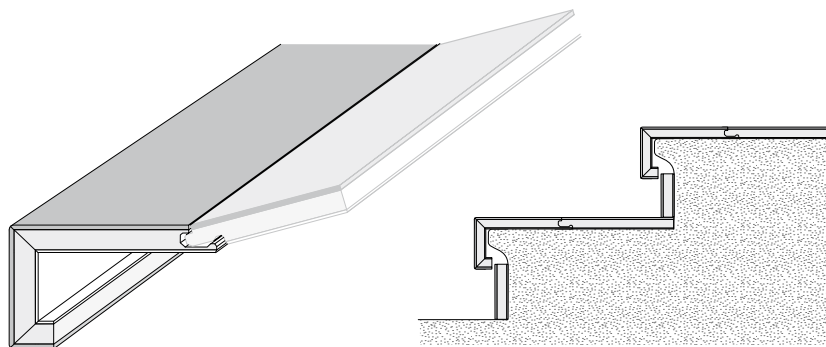

CLASSIC 60

K renovaci starých schodů. Širší přední hrana překryje staré schody.