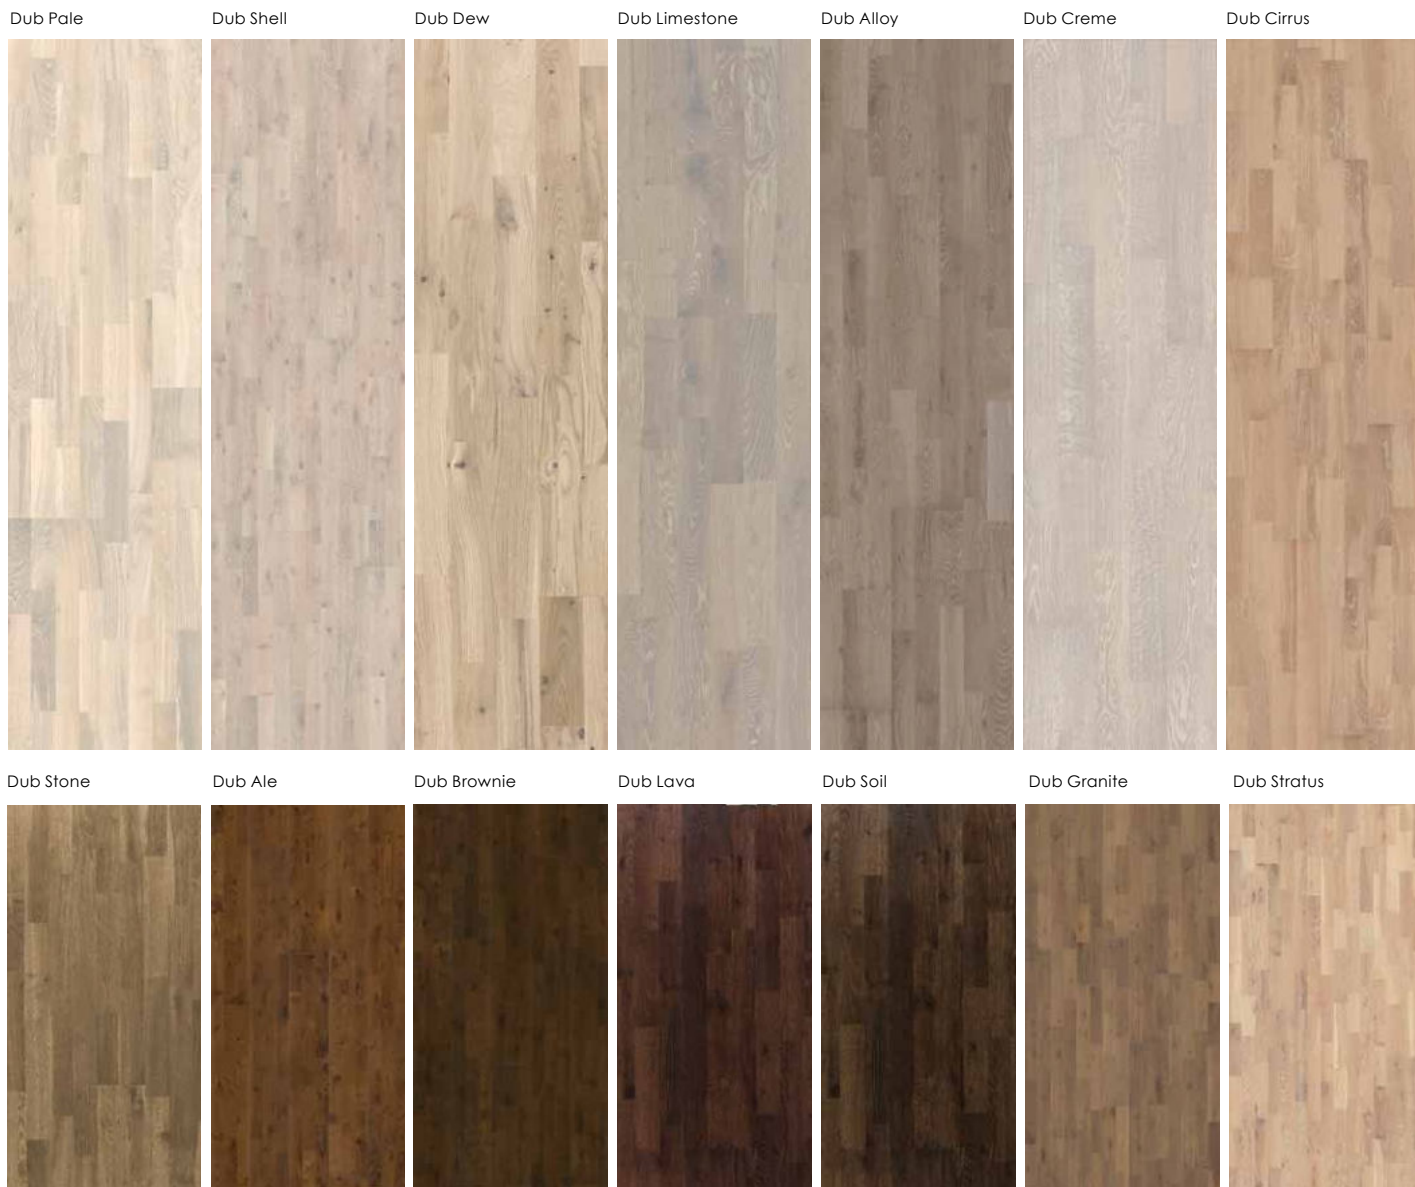

Harmony Collection

Podlahy v živých a moderních barvách.
Druhy dřevin: dub, jasan.

2-lamelové, 2423 x 200 x 15 mm

3-lamelové, 2423 x 200 x 15 mm

Název	Artiklové číslo	Vzor	Třídění	Povrchová úprava	Délka (mm)	Šířka (mm)	Tloušťka (mm)
Dub Creme	152N7BEK0WKW240	2-lamelový	Variation	Matný lak, mořený do bíla, kartáčovaný	2423	200	15
Dub Cirrus	152N2BEKVVKW240	2-lamelový	Lively	Matný lak, mořený do bíla, kartáčovaný	2423	200	15
Dub Granite	152N6REKGGKW240	2-lamelový	Lively	Matný lak, mořený do hnědo-šeda, kouřový, kartáčovaný	2423	200	15
Dub Lava	153N6CEK1JKW240	3-lamelový	Lively	Matný lak, mořený do černa, kartáčovaný	2423	200	15
Dub Limestone	153N0BEK0WKW240	3-lamelový	Lively	Matný lak, mořený do bíla, kartáčovaný	2423	200	15
Dub Dew	153N6EEKFVKW240	3-lamelový	Lively	Přírodní olej, mořený do bíla, kartáčovaný	2423	200	15
Dub Stone	153N6EEKFGKW240	3-lamelový	Lively	Přírodní olej, mořený do šeda, lehce kouřový, kartáčovaný	2423	200	15
Dub Soil	153N6EEKFEKW240	3-lamelový	Lively	Přírodní olej, mořený do tmavě hněda, lehce kouřový, kartáčovaný	2423	200	15
Dub Shell	153N6BEKS1KW240	3-lamelový	Lively	Matný lak, mořený do bíla, kartáčovaný	2423	200	15
Dub Ale	153N6CEKQ1KW240	3-lamelový	Lively	Matný lak, mořený do hněda, kartáčovaný	2423	200	15
Dub Pale	153N5BEKP1KW240	3-lamelový	Variation	Matný lak, mořený do bíla, kartáčovaný	2423	200	15
Dub Brownie	153N6CEKA1KW240	3-lamelový	Lively	Matný lak, mořený do tmavě hněda, kartáčovaný	2423	200	15
Dub Alloy	153N0BEKD1KW240	3-lamelový	Lively	Matný lak, mořený do šeda, kartáčovaný	2423	200	15
Dub Stratus	153N0BEKVVKW240	3-lamelový	Variation	Matný lak, mořený do bíla, kartáčovaný	2423	200	15