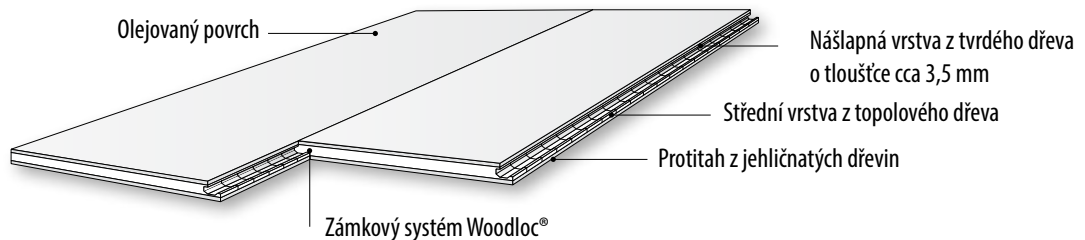

Dub Maggiore

Da Capo Collection / 15 mm

Nikdy dřív nepůsobily dřevěné podlahy tak autenticky. Jedinečná kolekce Da Capo z prémiové řady Kährs Supreme přináší atraktivní dekory, které zdůrazňují přirozenou krásu dřeva a dodávají výjimečnou atmosféru každému interiéru. Podlahy Da Capo dokazují, že žádný jiný materiál nedokáže stárnout s takovou noblesou jako dřevo.