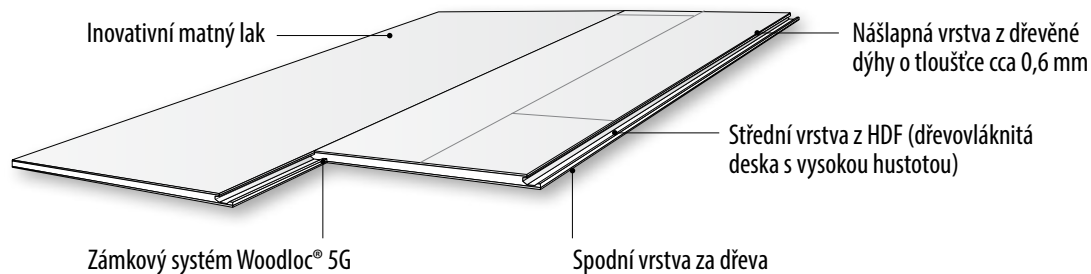

Perfektní pokládka

Vhodné pro podlahové vytápění

Nejvyšší kvalita

Snadná údržba

Náslapná vrstva

Kährs Life 7 mm

Cocoa Bean

Představujeme vám novou řadu podlah, které překlenují mezeru mezi vysoce kvalitními dřevěnými parketami a funkčním vinylem. Kombinují to nejlepšího z obou druhů těchto podlah: krásný a zcela přirozený vzhled dřeva a vynikající užité vlastnosti vinylu. Zátěžová třída 33 – vhodné rovněž pro vysokou komerční zátěž.