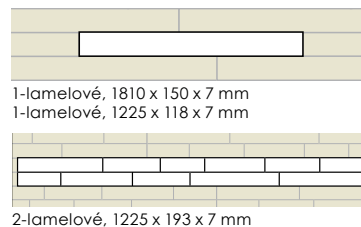

Driftwood

Life Collection

Ideální pro renovace. Zátěžová třída 33 – vhodné rovněž pro vysokou komerční zátěž. 10 moderních odstínů ve 3 formátech.

Druhy dřevin: dub, ořech