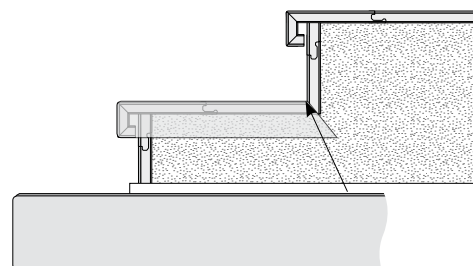

Bočnice - Classic 60