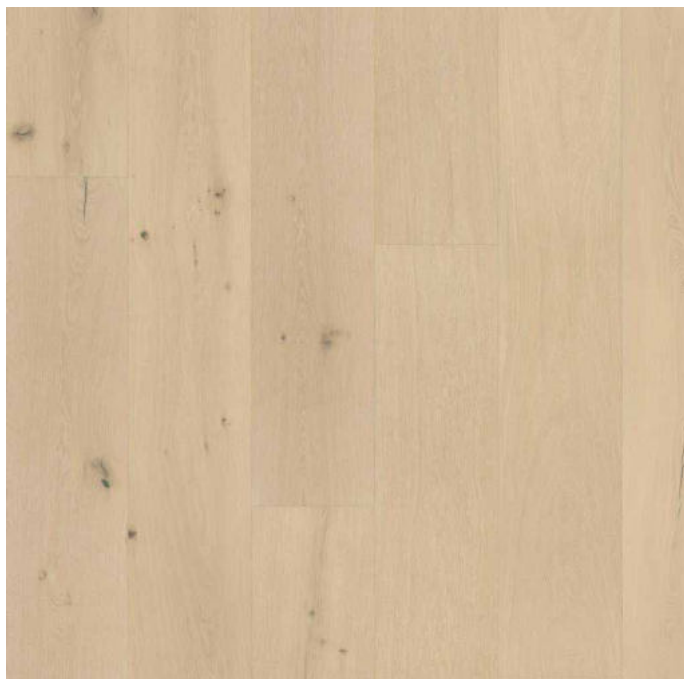

Dub Chillon

Royal Collection / 18 mm

Royal Collection

Dlouhá a široká prkna o tloušťce 18 mm.
Druhy dřevin: Dub

1-lamelové, formát XXL, 2400 x 305 x 18 mm

Dub Schönbrunn

Dub Buckingham

Dub Chillon