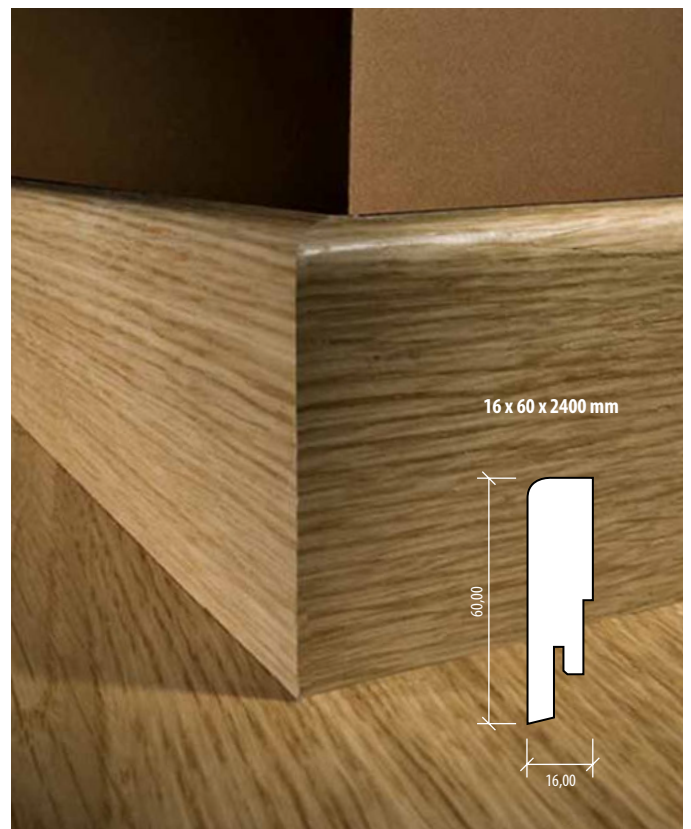

DÝHOVANÉ OBVODOVÉ LIŠTY S DIGITÁLNÍM POTISKEM

OBVODOVÉ LIŠTY KE KOLEKCI SMĀLAND (Vyrobny z originálních podlah)

14,7 x 40 x 2400 mm

MASIVNÍ VYROVNÁVACÍ LIŠTY 14 - 20 mm

58 x 20 x 2400 mm

MASIVNÍ UKONČOVACÍ LIŠTY