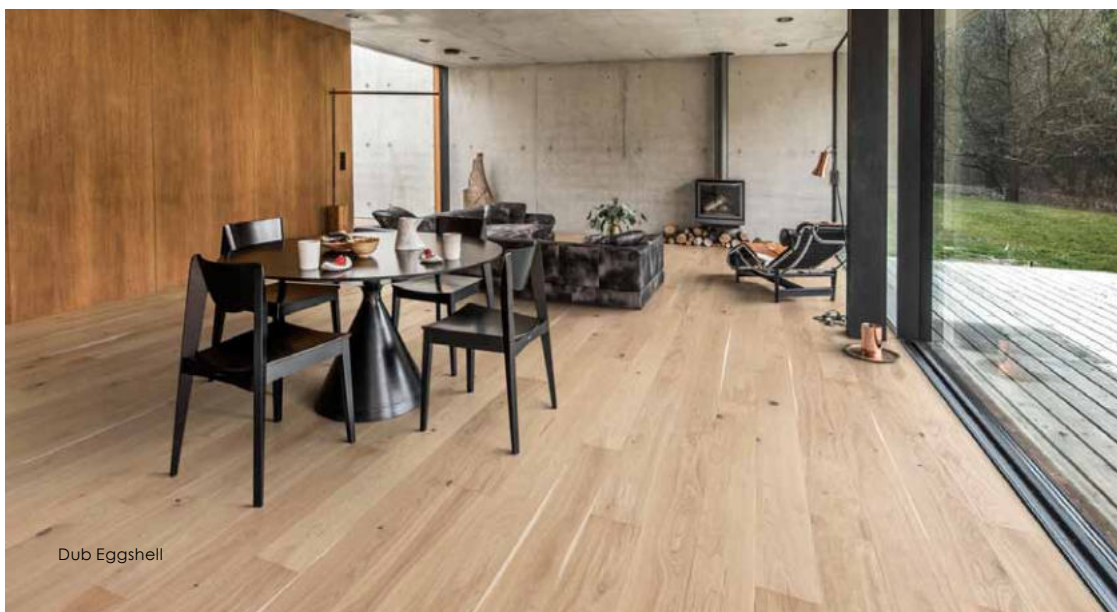

Lux Collection

Ultra matná povrchová úprava v laku dokonale pohlcuje světlo a nechává tak vyniknout barevnému odstínu podlahy a přirozené kráse dřeva.
Všechny dekory v 1-lamelovém provedení. Druhy dřevin: dub, jasan.

1-lamelové, 2420 x 187 x 15 mm,
2266 x 187 x 15 mm

Dub Sky

Dub Horizon

Dub Coast

Dub Shore