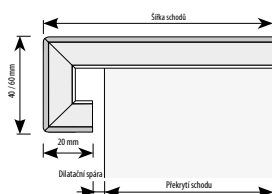

Schody z originálních lamel Kährs

MODERN s rovnou čelní hranou

Na montáž na betonové nebo pravouhlé schody.

Název	Artiklové číslo	MJ	Min. odb.
Modern	75xxxxxxxxTM 0	mb	ks
Bočnice Modern, 700 x 40 mm	75xxxxxxxxSV 0	ks	ks

Popis výrobků a tabulka rozměrů

Povrch:	Saténový lak, matný lak nebo přírodní olej podle použitého dekoru s veškerými dalšími úpravami, jako jsou zkosené hrany, kartáčování a moření.
Délka schodů:	Podle použitých originálních lamel.
Tloušťka obložení:	Podle tloušťky podlah sortimentu Kährs od tloušťky 10,2 do 20 mm. Dýhované podlahy Linnea 7 mm nemohou být použity k výrobě schodů.
Výška přední hrany:	Classic: 40 mm nebo 60 mm, Modern: bez přední hrany, obložená celá podschodnice

Classic

Modern

Použitá šířka lamely	Classic 40		Classic 60		Modern	
	Šířka schodové hrany	překrytí při použití na staré schody	Šířka schodové hrany	překrytí při použití na staré schody	Šířka schodové hrany	překrytí při použití na staré schody
260 mm	198 mm	173 mm	178 mm	153 mm	220 mm	205 mm
200 mm	138 mm	113 mm	118 mm	93 mm	160 mm	145 mm
190 mm	128 mm	103 mm	108 mm	83 mm	150 mm	135 mm
187 mm	125 mm	100 mm	105 mm	80 mm	147 mm	132 mm
180 mm	118 mm	93 mm	98 mm	73 mm	140 mm	125 mm
175 mm	113 mm	88 mm	93 mm	68 mm	135 mm	120 mm
150 mm	88 mm	63 mm	68 mm	43 mm	110 mm	95 mm
148 mm	86 mm	61 mm	66 mm	41 mm	108 mm	93 mm
130 mm	68 mm	43 mm	48 mm	23 mm	90 mm	75 mm
125 mm	63 mm	38 mm	43 mm	18 mm	85 mm	70 mm
120 mm	58 mm	33 mm	38 mm	13 mm	80 mm	65 mm

*Pokud je schodová hrana lepena k podstupnici bez dilatační spáry, je šířka překrytí o 5 mm větší.
Specifikované šířky schodových hran mohou obsahovat odchylky až do výše 1 mm (ruční výroba).