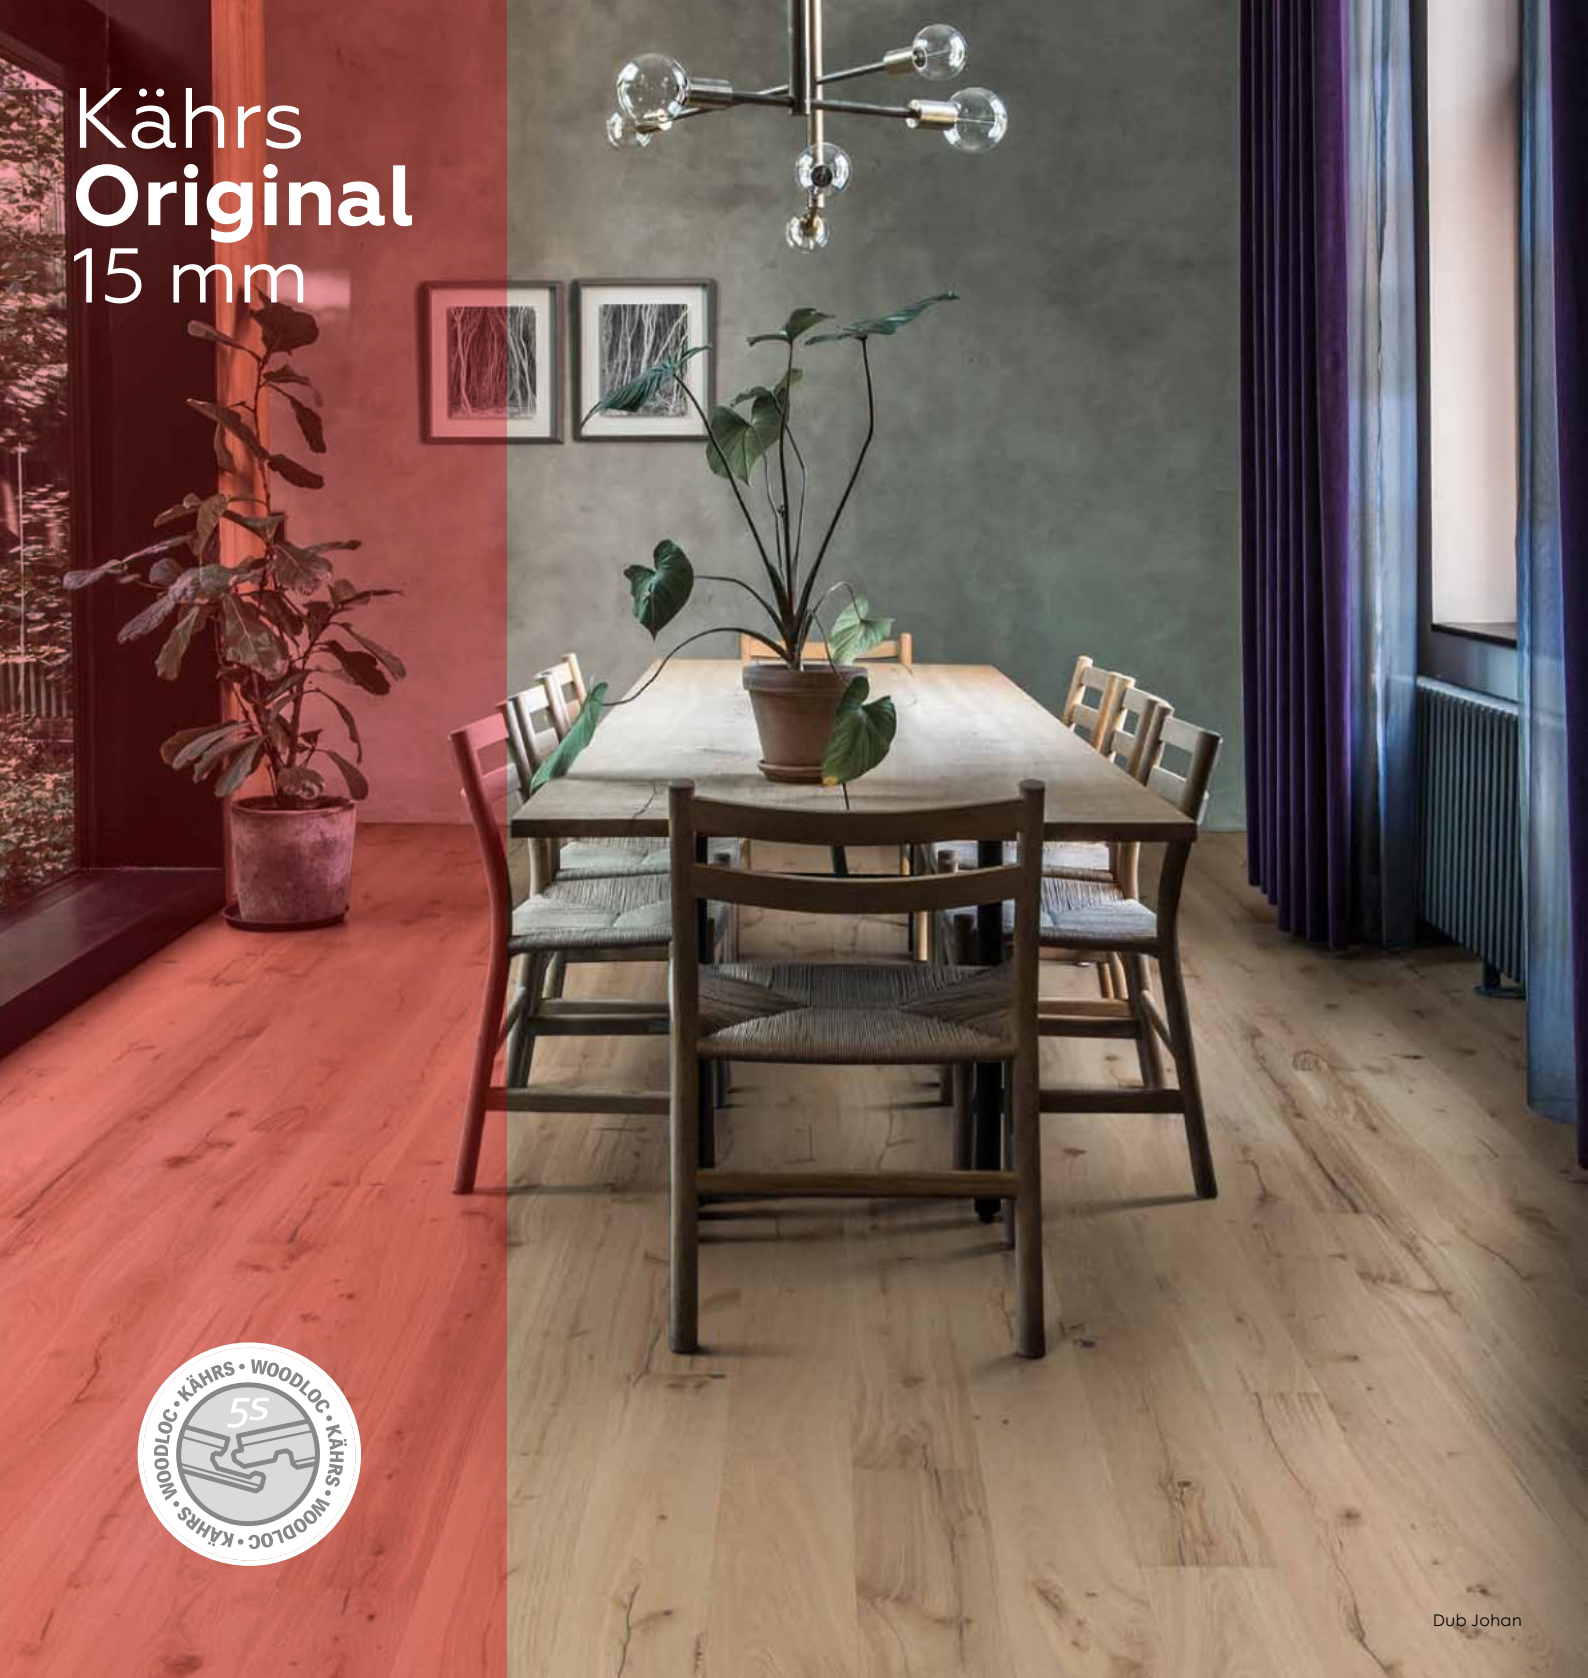

Kährs Original 15 mm

Dub Johan