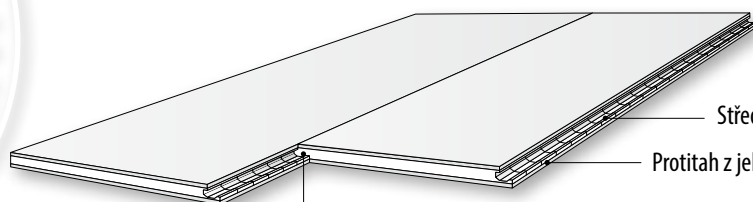

Nášlapná vrstva z tvrdého dřeva o tloušťce cca 3,5 mm

Střední vrstva z borovicového dřeva

Protitah z jehličnatých dřevin

Zámkový systém Woodloc® 55

Småland Collection

Kolekce Småland je inspirovaná historií.
Jedinečné rustikální podlahy vyrobené ve Švédsku.
Druhy dřevin: dub.