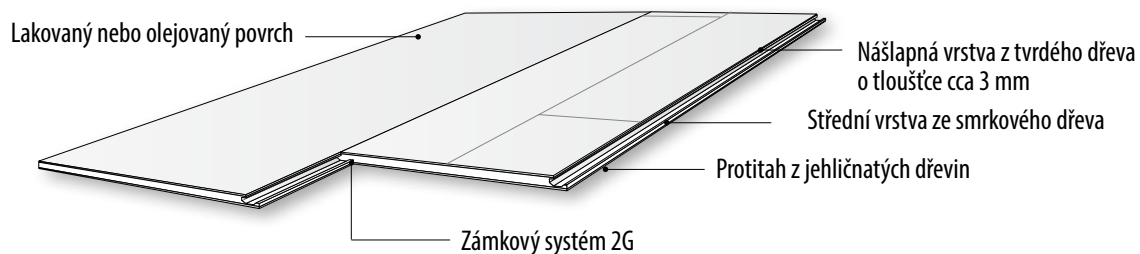

Kährs 14 mm

Dub Grano

V rámci kolekci Piacente nabízíme velmi oblíbené dekory dubu v tloušťce 14 mm. Spodní vrstva a protitah jsou vyráběny výhradně ze švédských jehličnatých dřevin a nášlapná vrstva má tloušťku cca 3 mm. Podlahy mají zámkový systém Woodloc 2G a splňují veškeré požadavky nejnovější technologie výroby podlah.