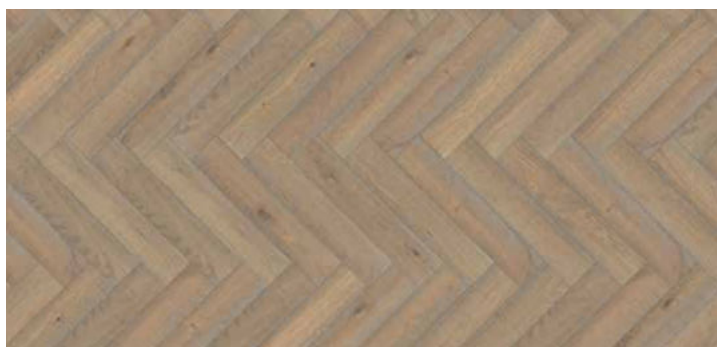

Vzory pokládky:

Rybí kost

Dub AB bílý

Dub CD bílý

Dub CC bílý

Dub CD Gray

Dub CD vintage bílý

Dub CD kouřový