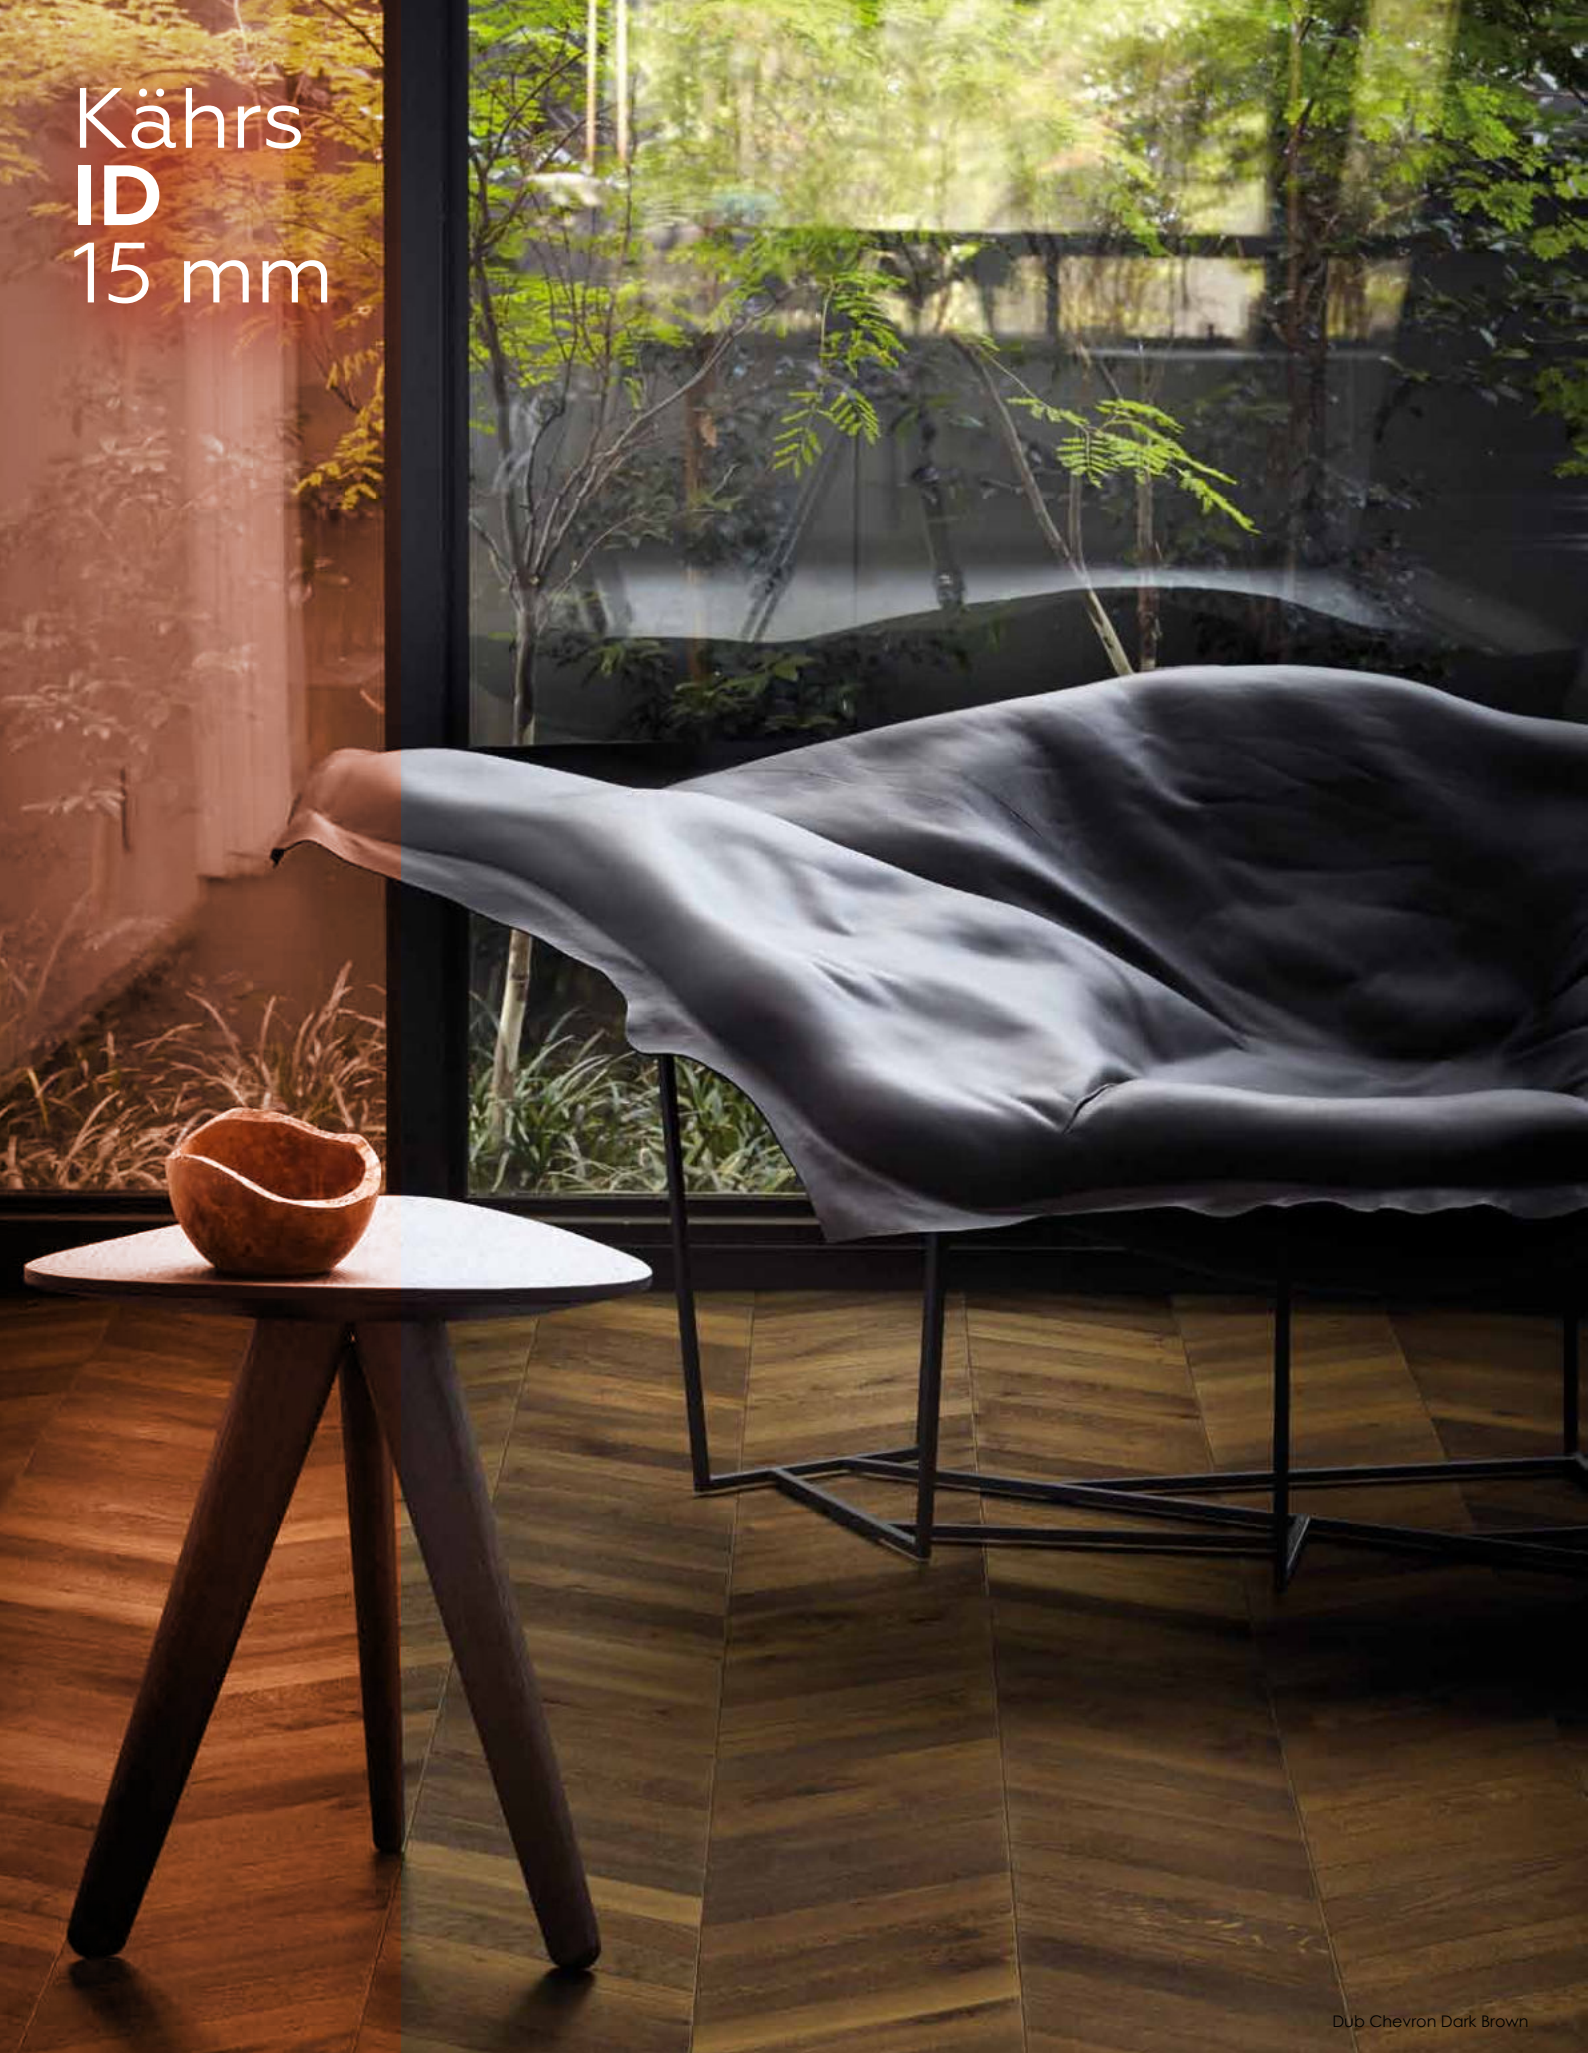

Kährs
ID
15 mm

Dub Chevron Dark Brown