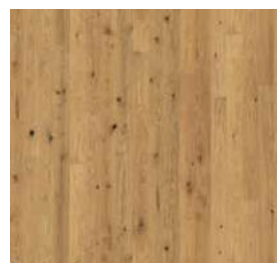

Canvas Collection

1-lamelové podlahy o tloušťce 13 mm.

Druhy dřevin: dub.

1-lamelové, 1860 x 127 x 13 mm

Dub Mostra

Dub Etch

Dub Tuft

Dub Carbon