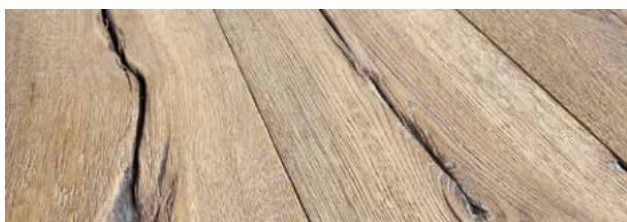

Povrchová úprava

Zkosené hrany

Zkosené hrany na krátkých a dlouhých stranách zvýrazňují každý jednotlivý dílec podlahy. V tabulkách u jednotlivých kolekcí naleznete informace, které produkty jsou se zkosenými hranami.

Kartáčovaný povrch

Jedná se o speciální metodu, kdy jsou vykartáčovány měkké části dřeva mezi tvrdými letokruhy. Struktura dřeva v podlaze se tím zvýrazní a interiér působí mnohem útulněji.

Podlahy starobylého vzhledu