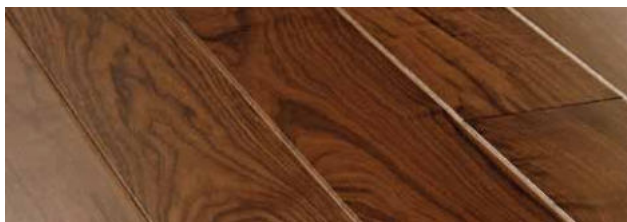

Povrchová úprava

Zkosené hrany

Zkosené hrany na krátkých a dlouhých stranách zvýrazňují každý jednotlivý dílec podlahy. V tabulkách u jednotlivých kolekcí naleznete informace, které produkty jsou se zkosenými hranami.