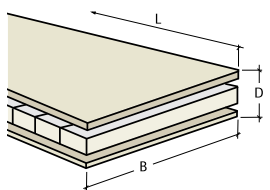

Rozměrová stabilita

Dobré podlahy se poznají také podle tloušťky. Vyváženost tloušťky a šířky je pro stabilitu dřeva rozhodující veličinou. V nabídce značky Kährs jsou podlahy o tloušťce 7 až 20 mm. Každá konstrukční výška dané krytiny je pečlivě navržena tak, aby splňovala nejvyšší možné parametry ve vztahu k užité hodnotě těchto podlah.