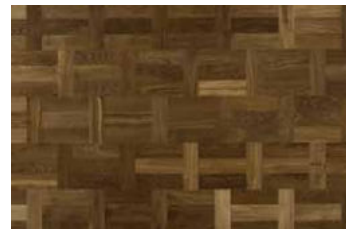

Dub Palazzo Fumo

Název	Artiklové číslo	Vzor	Třídění	Povrchová úprava	Délka (mm)	Šířka (mm)	Tloušťka (mm)
Dub Palazzo Fumo	15313REK15KW240	Holandský vzor	Lively	Matný lak, lehce kouřový	2426	198,5	15
Dub Palazzo Bianco	15313BEKVVKW240	Holandský vzor	Variation	Matný lak, mořený do bíla, kartáčovaný	2426	198,5	15
Dub Palazzo Rovere	15313BEK50KW240	Holandský vzor	Variation	Saténový lak	2426	198,5	15
Dub Palazzo Biondo	15314BEK20KW240	Holandský vzor	Lively	Matný lak, mořený do bíla, kartáčovaný	2426	198,5	15

Founders Collection

Rustikální dubové podlahy se silně kartáčovanou a ručně škrabanou povrchovou úpravou. Druhy dřevin: dub.