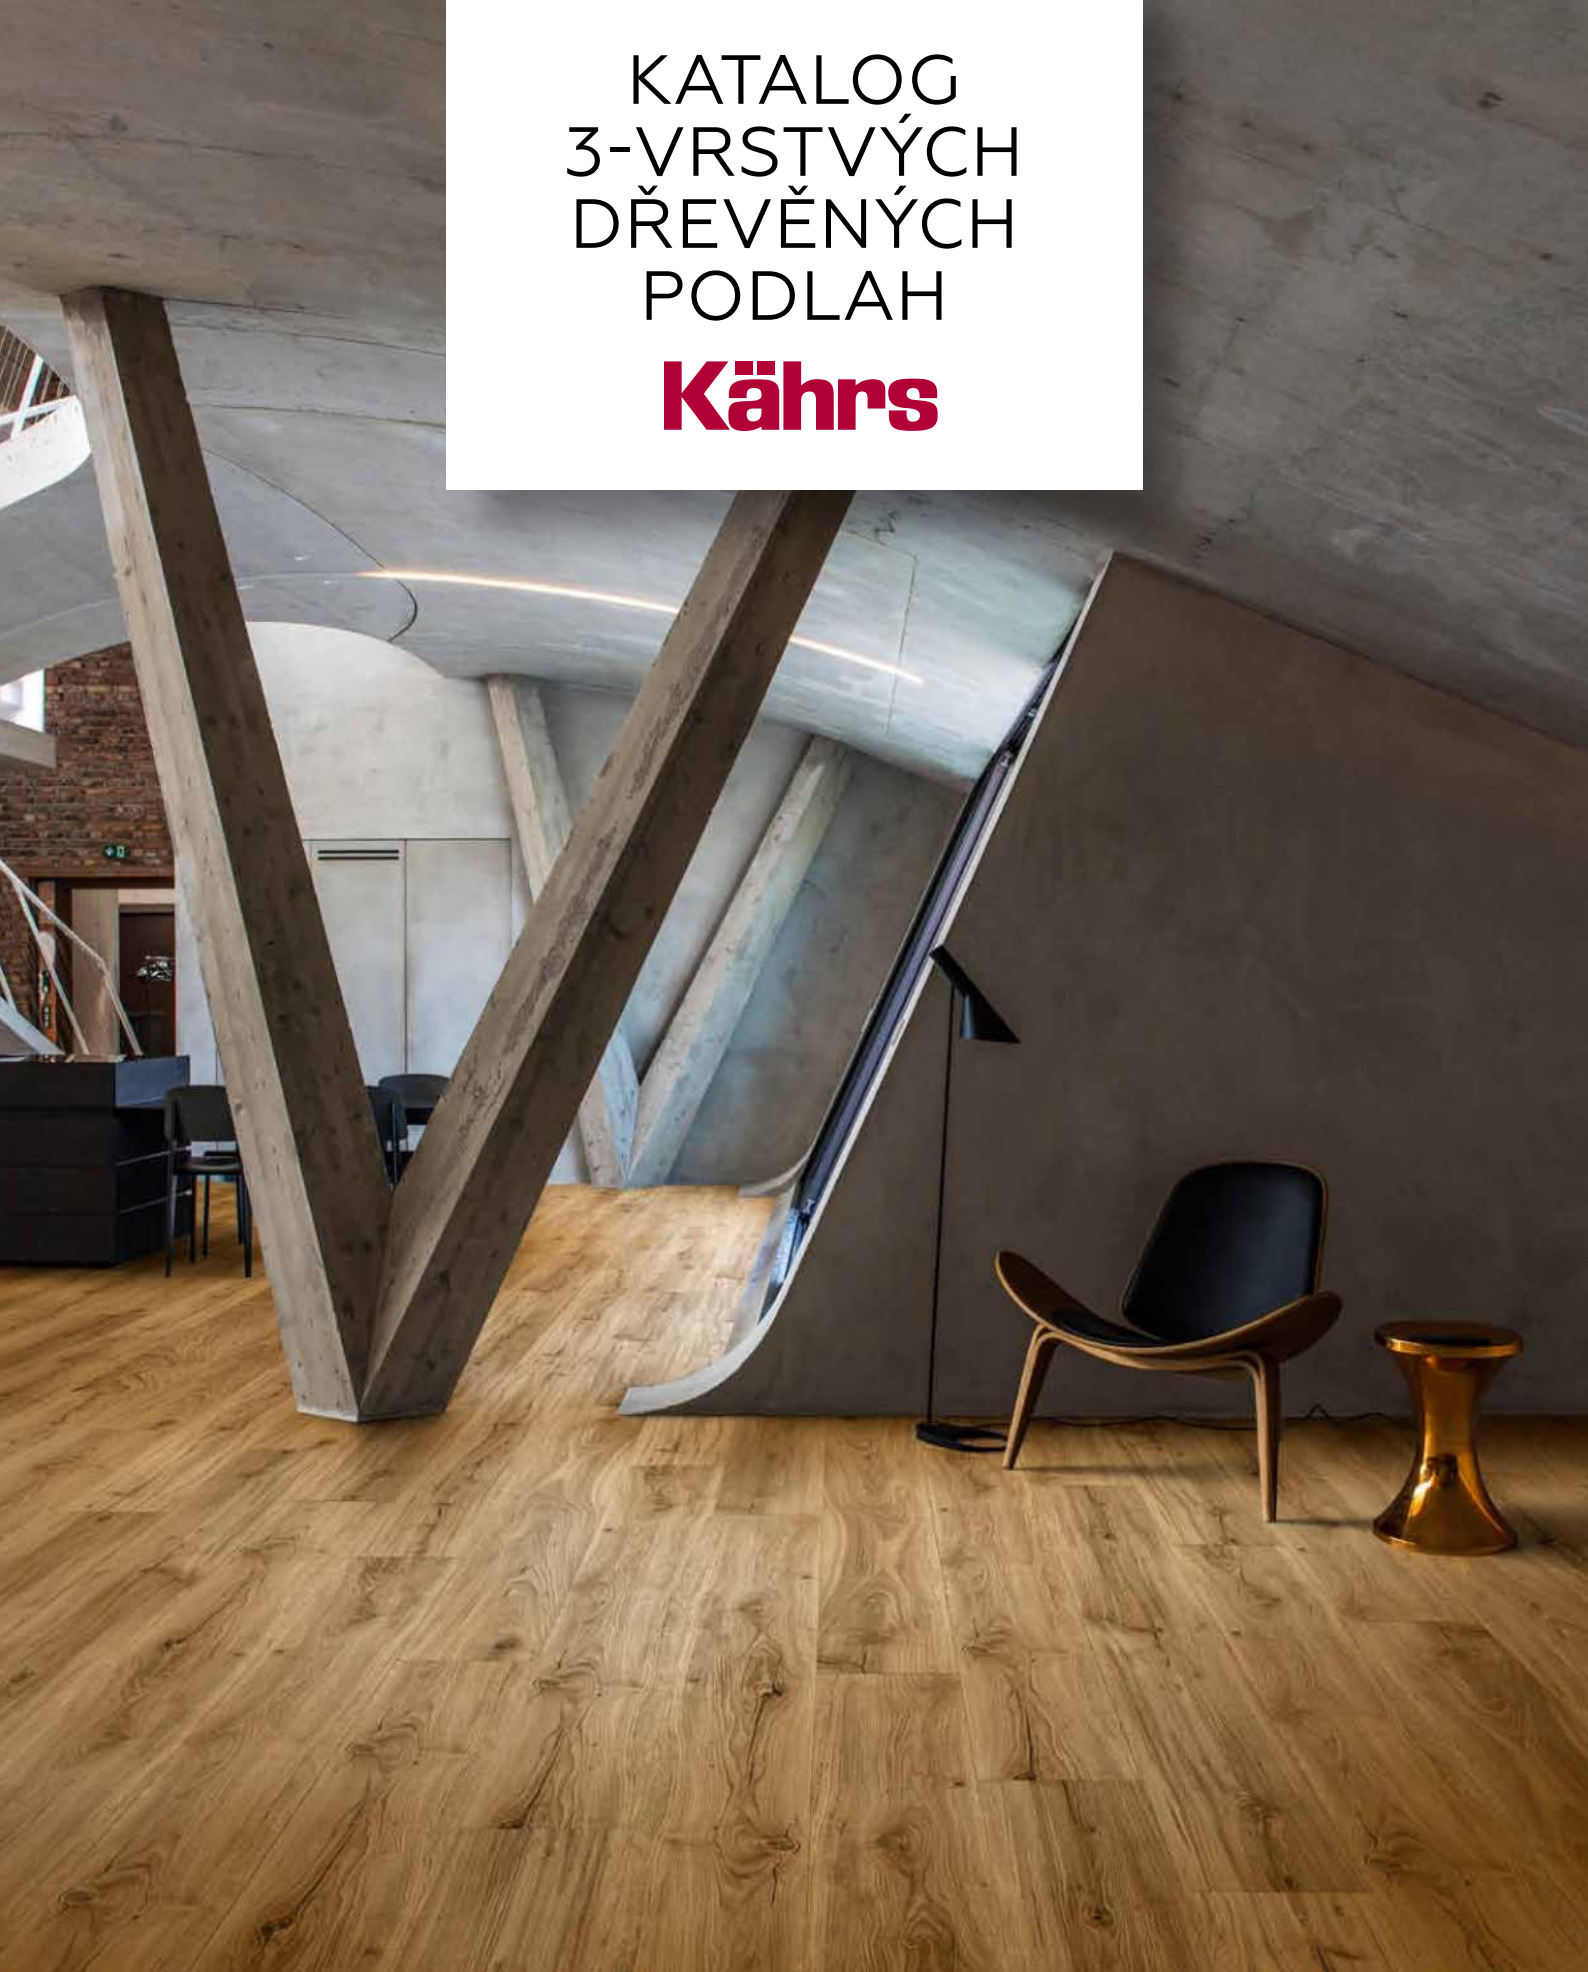

KATALOG 3-VRSTVÝCH DŘEVĚNÝCH PODLAH

Kährs

Kratochvíl parket profi, s.r.o.

PRAHA showroom

Poděbradská 1020/30
190 00 Praha 9 - Vysocany
tel.: +420 273 139 842
podebradska@kpp.cz

PRAHA pracoviště odbytu, sklad