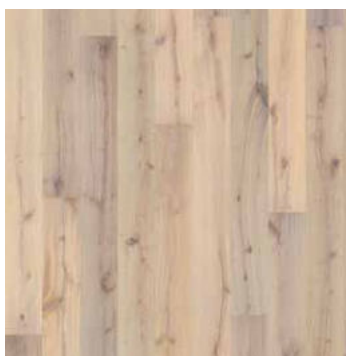

Dub Luce

Název	Artiklové číslo	Vzor	Třídění	Povrchová úprava	Délka (mm)	Šířka (mm)	Tloušťka (mm)
Dub Pallido	151NDMEK10KW240	1-lamelový	Dynamic	Přírodní olej, mořený do bíla, kartáčovaný, mikro zkosené hrany 4V	2420	187	15
Dub Luce	151NDMEK11KW240	1-lamelový	Dynamic	Přírodní olej, mořený do bíla, kartáčovaný, mikro zkosené hrany 4V	2420	187	15
Dub Ombra	151NDMEK13KW240	1-lamelový	Dynamic	Přírodní olej, mořený do šeda, lehce kouřový, kartáčovaný, mikro zkosené hrany 4V	2420	187	15
Dub Tramonto	151NDMEK14KW240	1-lamelový	Dynamic	Přírodní olej, kouřový, kartáčovaný, mikro zkosené hrany 4V	2420	187	15