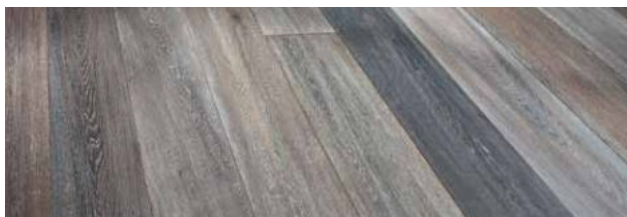

Mořené povrchy

Zachovat původní charakter dřeva a přesto docílit individuálního stylového designu podlahy - to je cílem mořených povrchů. Zvláštní směs z různých pigmentů umožňuje bohatou hru barev.