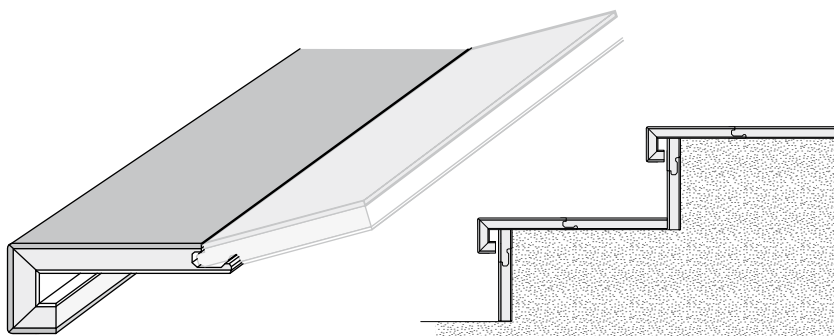

Schody z originálních lamel Kährs

Individuální zhotovení na zakázku ze všech druhů a designů dřeva, které nabízí sortiment značky Kährs od tloušťky 10 mm do 20 mm (jak podlahy se zámkovým systémem Woodloc®, tak i s perodrážkou). Délka schodů odpovídá délce lamel použité podlahy. Doba dodání 5 - 6 týdnů. Schodové hrany jsou vyráběny na zakázku a z toho důvodu je objednávka závazná a není možné ji stornovat.

CLASSIC 40

K pokládky na betonových nebo pravoúhlých schodech.