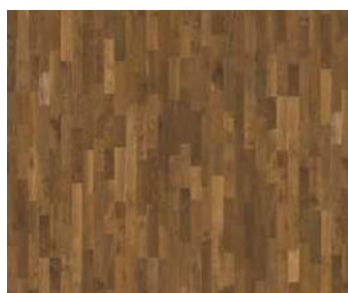

Název	Artiklové číslo	Vzor	Třídění	Povrchová úprava	Délka (mm)	Šířka (mm)	Tloušťka (mm)
Dub Vapor	152N7BEKB4KW240	2-lamelový	Lively	Ultra matný lak, mořený do bíla, kartáčovaný	2423	200	15
Dub Dim	152N7BEKD4KW240	2-lamelový	Lively	Ultra matný lak, mořený do šeda, kartáčovaný	2423	200	15
Dub Glow	152N6BEKF4KW240	2-lamelový	Lively	Ultra matný lak, kouřový, kartáčovaný	2423	200	15
Dub Rime	153N3BEKB4KW240	3-lamelový	Variation	Ultra matný lak, mořený do bíla, kartáčovaný	2423	200	15
Dub Mist	153N3BEKC4KW240	3-lamelový	Variation	Ultra matný lak, mořený do bíla, kartáčovaný	2423	200	15
Dub Twilight	153N3BEKD4KW240	3-lamelový	Variation	Ultra matný lak, mořený do šeda, kartáčovaný	2423	200	15
Dub Eclipse	153N3BEKE4KW240	3-lamelový	Variation	Ultra matný lak, mořený do šeda, kartáčovaný	2423	200	15
Dub Dawn	153N3BEKO4KW240	3-lamelový	Variation	Ultra matný lak, kartáčovaný	2423	200	15
Dub Dusk	153N3BEKF4KW240	3-lamelový	Variation	Ultra matný lak, kouřový, kartáčovaný	2423	200	15