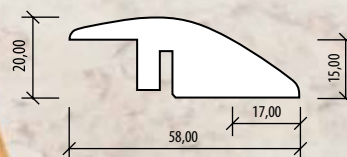

DÝHOVANÉ OBVODOVÉ LIŠTY S DIGITÁLNÍM POTISKEM

OBVODOVÉ LIŠTY KE KOLEKCI SMĀLAND (Vyrobny z originálních podlah)

14,7 x 40 x 2400 mm

MASIVNÍ VYROVNÁVACÍ LIŠTY 14 - 20 mm

58 x 20 x 2400 mm

MASIVNÍ UKONČOVACÍ LIŠTY

38 x 22 x 2400 mm